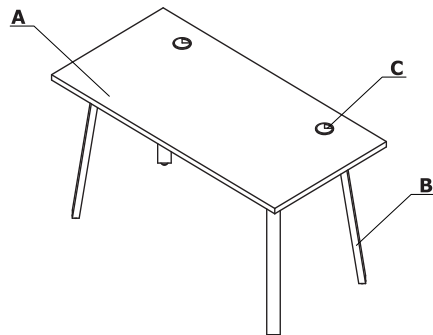

Coloris - Ogi A

Matériau	Couleurs	Bureaux															
		A - Plateau	B - Base	C - Passes câbles	Mediabox M15, M14, M14H												
Mélaminé	26 - aluminium satiné	✓															
	31 - chêne canadien	✓															
	39 - bouleau clair	✓															
	64 - cacao	✓															
	67 - blanc pastel	✓															
	106 - noyer	✓															
	154 - anthracite	✓															
	08 - noir	✓															
	167 - chêne gris	✓															
	168 - chêne naturel	✓															
	169 - chêne miel	✓															
	170 - acacia	✓															
	171 - noyer foncé	✓															
	174 - beige mat	✓															
	02 - gris	✓															

Matériau	Couleurs	Bureaux															
		A - Plateau	B - Base	C - Passes câbles	Mediabox M15, M14, M14H												
Polypropylène	02 - gris			✓	✓												
	08 - noir			✓	✓												
	24 - beige			✓	✓												
	67 - blanc pastel			✓	✓												
	154 - anthracite				✓												
Métal	M009 - aluminium semi-mat RAL 9006		✓														
	M015 - blanc semi-mat RAL 9010		✓														
	M154 - anthracite semi-mat RAL 7043		✓														
	M115 - noir semi-mat RAL 9005		✓														
	M026 - olive semi-mat RAL 6013		✓*														
	M027 - bleu semi-mat RAL5003		✓*														
	M028 - orange brique semi-mat RAL 0404040		✓*														
	M029 - jaune semi-mat RAL 0807060		✓*														
	M030 - beige semi-mat RAL 0608005		✓*														