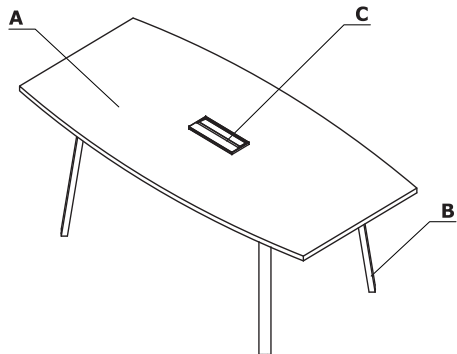

Coloris - Ogi A

Matériau	Couleurs	Tables et tables de réunion															
		A - Plateau	B - Piétement	C - Mediabox M15, M14, M14H													
Mélaminé	26 - aluminium satiné	✓															
	31 - chêne canadien	✓															
	39 - bouleau clair	✓															
	64 - cacao	✓															
	67 - blanc pastel	✓															
	106 - noyer	✓															
	154 - anthracite	✓															
	08 - noir	✓															
	167 - chêne gris	✓															
	168 - chêne naturel	✓															
	169 - chêne miel	✓															
	170 - acacia	✓															
	171 - noyer foncé	✓															
	174 - beige mat	✓															
	02 - gris	✓															
Métal	M009 - aluminium semi-mat RAL 9006		✓														
	M015 - blanc semi-mat RAL 9010		✓														
	M115 - noir semi-mat RAL 9005		✓														
	M154 - anthracite semi-mat RAL 7043		✓